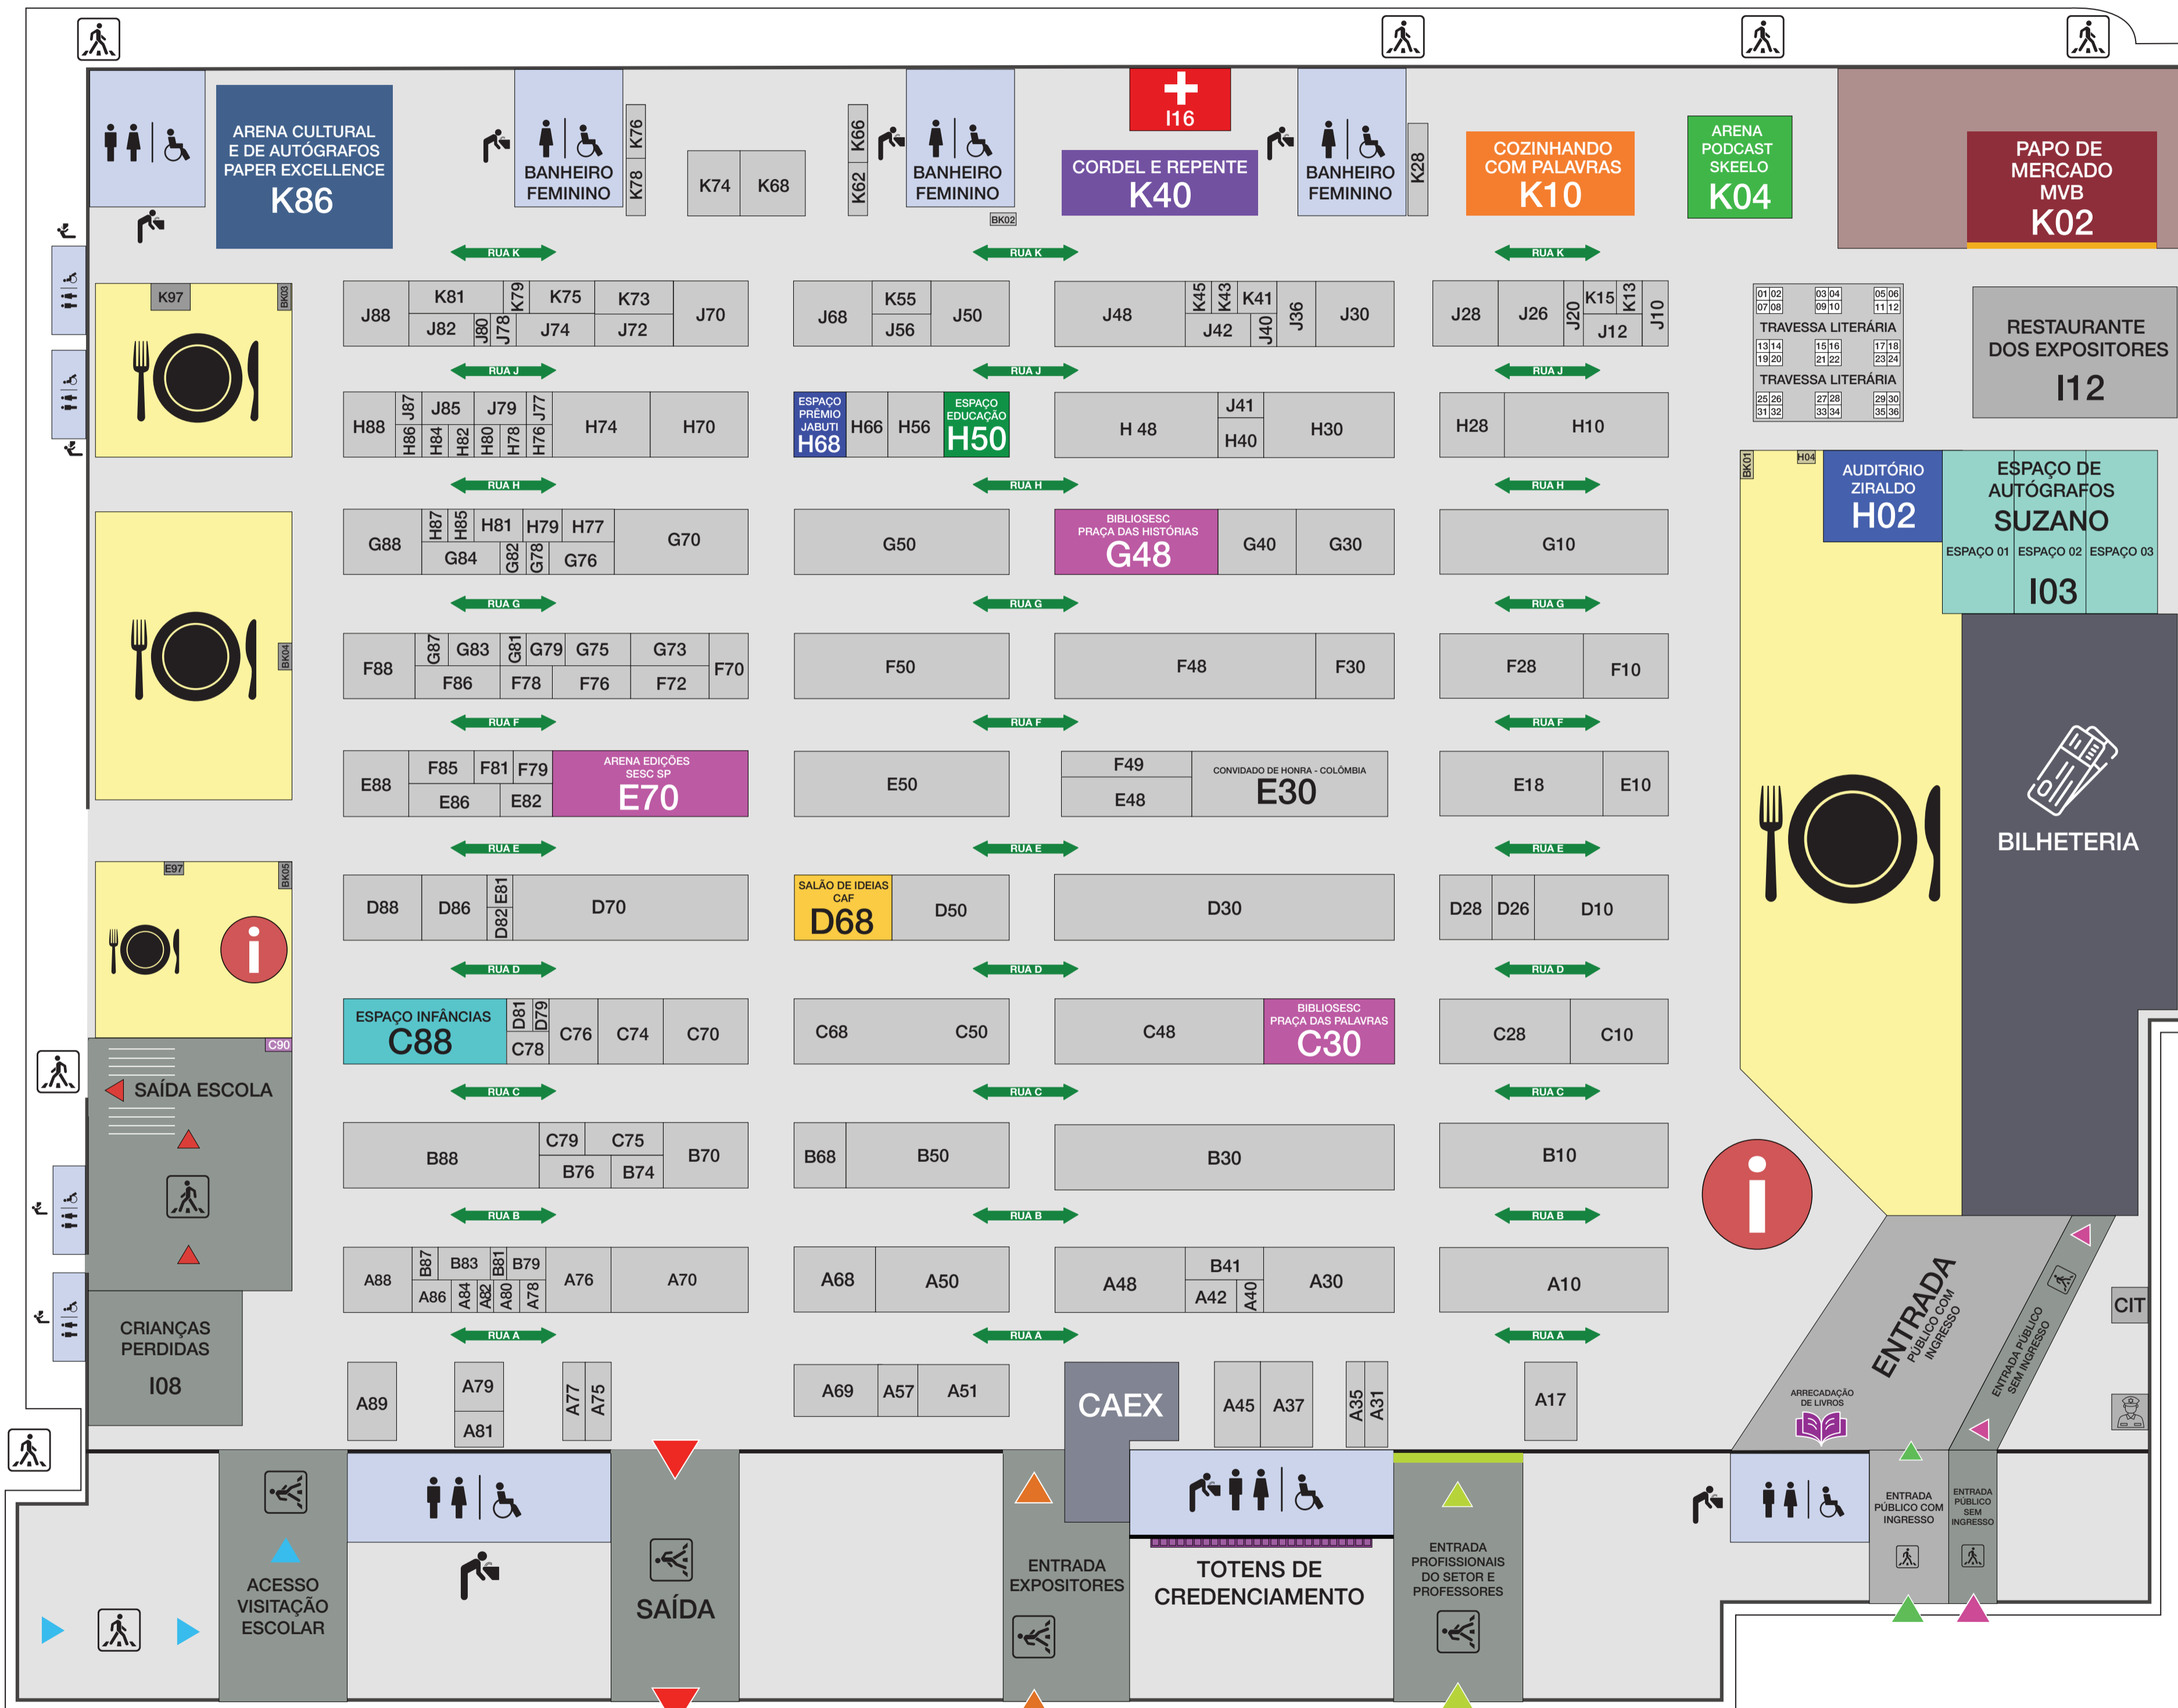

SERVIÇOS

- ARRECADAÇÃO DE LIVROS
- BALCÃO DE INFORMAÇÕES
- BANHEIRO
- BILHETERIA
- CAEX
- CIT - CENTRAL INFORMAÇÃO DO TURISMO
- POSTO MÉDICO
- POLÍCIA
- PRAÇA DE ALIMENTAÇÃO
- ENTRADA PÚBLICO COM INGRESSO
- ENTRADA PÚBLICO SEM INGRESSO
- ENTRADA PROFISSIONAIS DO SETOR / PROFESSORES
- ENTRADA EXPOSITORES
- SAÍDA PÚBLICO
- ENTRADA - ESCOLAS
- SAÍDA - ESCOLAS

ESPAÇOS CULTURAIS

- ARENA CULTURAL E DE AUTÓGRAFOS PAPER EXCELLENCE - K86
- ARENA PODCAST SKEELO - K04
- AUDITÓRIO ZIRALDO - H02
- ARENA EDIÇÕES SESC SP - E70
- BIBLIOSESC PRAÇA DAS HISTÓRIAS - G48
- BIBLIOSESC PRAÇA DAS PALAVRAS - C30
- COZINHANDO COM PALAVRAS - K10
- ESPAÇO AUTÓGRAFOS SUZANO - I03
- ESPAÇO CORDEL E REPENTE - K40
- ESPAÇO EDUCAÇÃO - H50
- ESPAÇO INFÂNCIAS - C88
- ESPAÇO PRÊMIO JABUTI - H68
- PAPO DE MERCADO MVB - K02
- SALÃO DE IDEIAS CAF - D68

EXPOSITORES